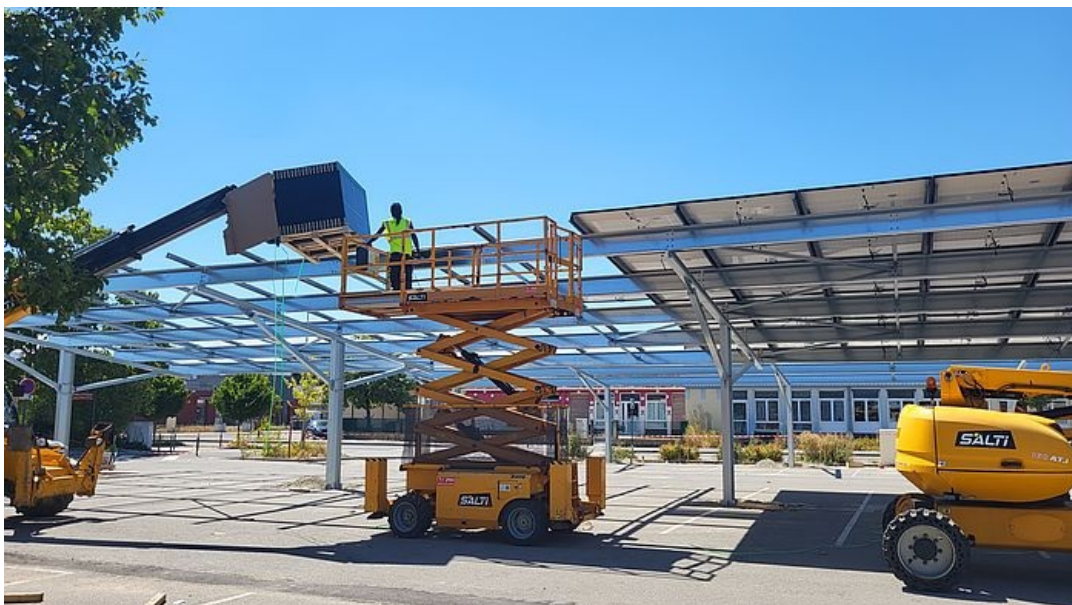

≡ RETOUR À LA LISTE

Mairie de Nort-sur-Erdre

30 rue Aristide Briand
44390 Nort-sur-Erdre

☎ 02 51 12 00 70

📞 CONTACTEZ-NOUS

Horaires :

Lundi, mardi, jeudi, vendredi

8h30 à 12h / 13h30 à 17h30 (17h le vendredi)

mercredi, samedi

8h30 à 12h